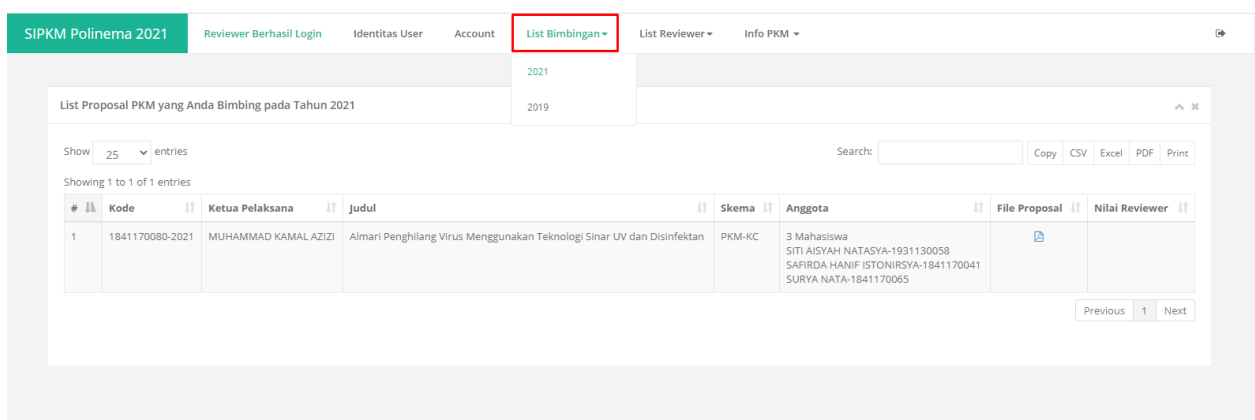

Keterangan: Skor: 1, 2, 3, 5, 6, 7
(1 = Buruk; 2 = Sangat kurang; 3 = Kurang; 5 = Cukup; 6 = Baik; 7 = Sangat baik)

Komentar:

Cancel Simpan

Gambar 5. Form Penilaian dan Saran Reviewer

Pada form penilaian dan saran yang ada pada gambar 5 terdapat dua element form yang harus diisi yaitu nilai (**Skor**) dalam bentuk *list menu* dan **Komentar** dalam bentuk *textarea*. Setelah dua element form itu di simpan maka tombol 'Simpan' akan berubah jadi 'RESET'. Tombol 'RESET' berfungsi untuk merubah nilai atau merubah komentar.

Gambar 6. Page menu Identitas user

Gambar 7. Page menu account

Gambar 8. Page menu List bimbingan

SIPKM Polinema 2021 Reviewer Berhasil Login Identitas User Account List Bimbingan List Reviewer Info PKM

List Proposal PKM yang Anda Review pada Tahun 2021