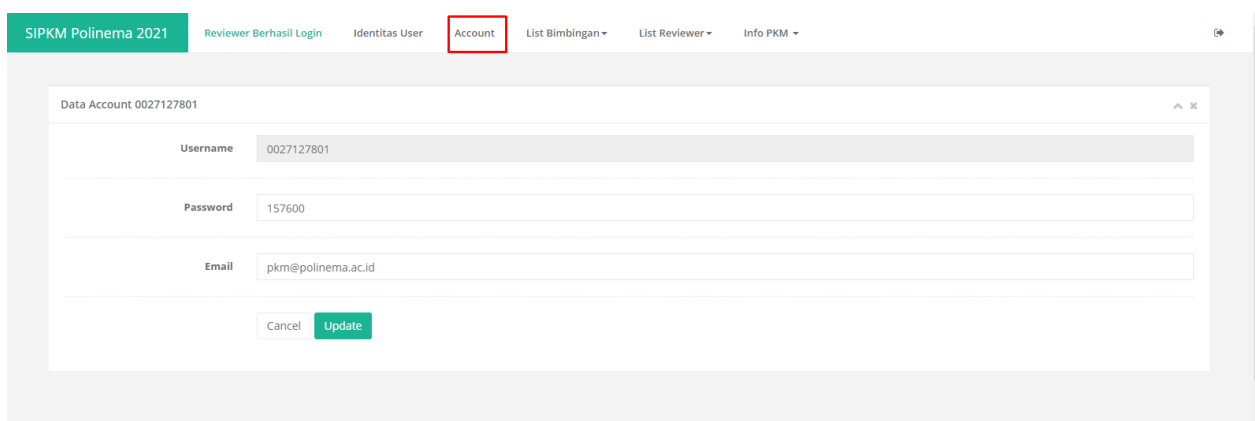

Keterangan: Skor: 1, 2, 3, 5, 6, 7
(1 = Buruk; 2 = Sangat kurang; 3 = Kurang; 5 = Cukup; 6 = Baik; 7 = Sangat baik)

Komentar:

Cancel Simpan

Gambar 5. Form Penilaian dan Saran Reviewer

Pada form penilaian dan saran yang ada pada gambar 5 terdapat dua element form yang harus diisi yaitu nilai (**Skor**) dalam bentuk *list menu* dan **Komentar** dalam bentuk *textarea*. Setelah dua element form itu di simpan maka tombol 'Simpan' akan berubah jadi 'RESET'. Tombol 'RESET' berfungsi untuk merubah nilai atau merubah komentar.

Gambar 6. Page menu Identitas user

Gambar 7. Page menu account

Gambar 8. Page menu List bimbingan

SIPKM Polinema 2021 Reviewer Berhasil Login Identitas User Account List Bimbingan List Reviewer Info PKM

List Proposal PKM yang Anda Review pada Tahun 2021