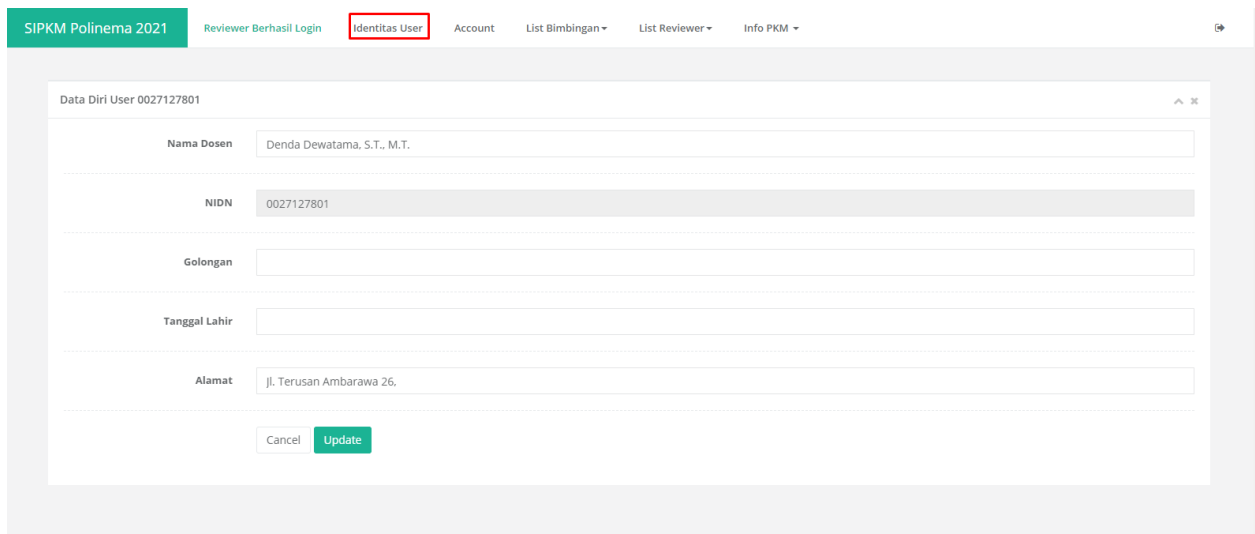

Pada gambar 4 terdapat angka 1 dan angka 2. Angka 1 artinya adalah icon tersebut untuk menandakan bahwa itu adalah file proposal PKM. Sedangkan angka 2 adalah menandakan bahwa itu link buat menuju ke dalam form penilaian PKM. Jika angka 2 tersebut di klik maka akan masuk ke dalam form penilaian seperti gambar 5 dibawah ini.

NIM: 1741160039

Anggota: 2041177003-Aditya Ainul Haqiqi
2041177011-Alvin Andrian

Jumlah: 2 Orang

Dosen Pembimbing: Putri Eifa Mas'udia, ST., MCS.

NIDN: 0727098603

Penilaian	#	Kriteria	Bobot	Skor	#
	1	Format Makalah: - Tata tulis: ukuran kertas, tipografi, kerapihan ketik, tata letak, jumlah halaman - Penggunaan Bahasa Indonesia yang baik dan benar - Kesesuaian dengan format penulisan yang tercantum di Pedoman	15	1	
	2	Gagasan: - Kreativitas gagasan - Kelayakan implementasi	40	1	
	3	Sumber Informasi: - Kesesuaian sumber informasi dengan gagasan yang ditawarkan - Akurasi dan aktualisasi informasi	25	1	
	4	Kesimpulan - Prediksi hasil implementasi gagasan	20	1	

Keterangan: Skor: 1, 2, 3, 5, 6, 7
(1 = Buruk; 2 = Sangat kurang; 3 = Kurang; 5 = Cukup; 6 = Baik; 7 = Sangat baik)

Komentar:

Cancel Simpan

Gambar 5. Form Penilaian dan Saran Reviewer

Pada form penilaian dan saran yang ada pada gambar 5 terdapat dua element form yang harus diisi yaitu nilai (**Skor**) dalam bentuk *list menu* dan **Komentar** dalam bentuk *textarea*. Setelah dua element form itu di simpan maka tombol 'Simpan' akan berubah jadi 'RESET'. Tombol 'RESET' berfungsi untuk merubah nilai atau merubah komentar.